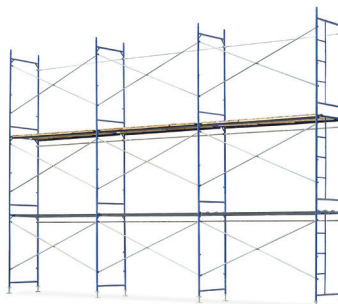

СТРОИТЕЛЬНЫЕ ЛЕСА